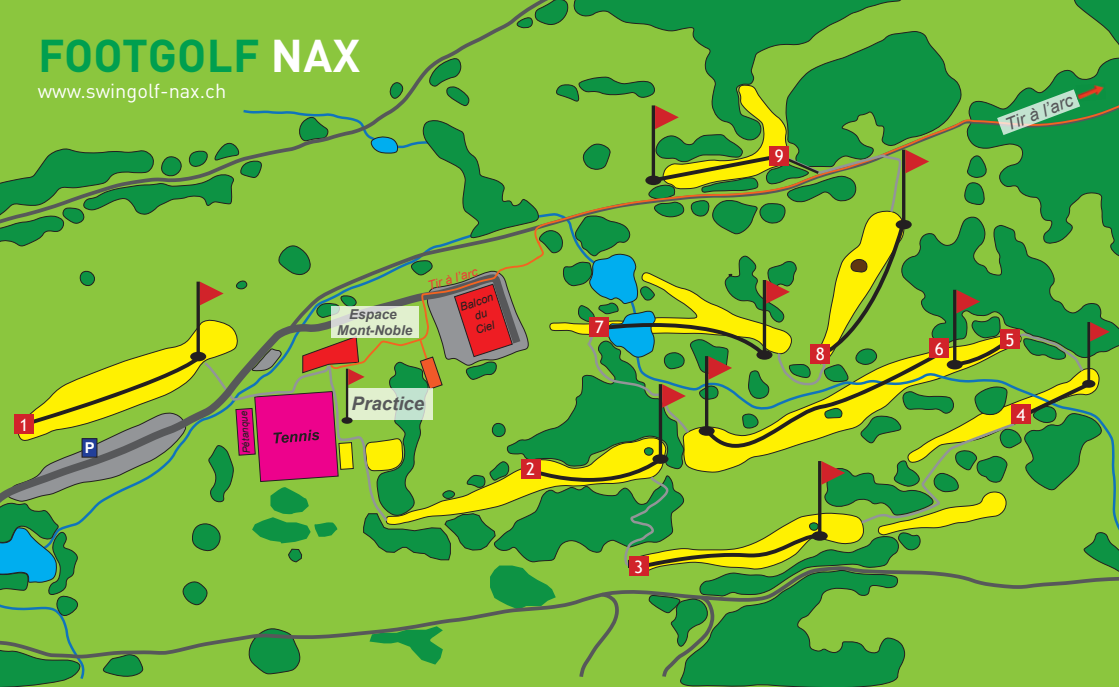

FOOTGOLF NAX

www.swingolf-nax.ch

FOOTGOLF NAX

Espace Mont-Noble | 1973 Nax
www.swingolf-nax.ch

JOUEUR 1

JOUEUR 2

JOUEUR 3

JOUEUR 4

TROU	PAR	DIST.	JOUEUR 1	JOUEUR 2	JOUEUR 3	JOUEUR 4
1	4	79				
2	4	86				
3	4	80				
4	3	43				
5	3	45				
6	4	75				
7	4	93				
8	3	67				
9	3	57				
TOT	32	625				