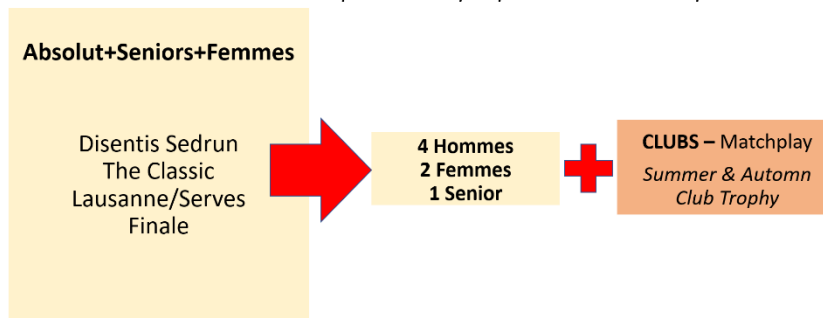

*Exemple* : Le joueur A et B jouent leur propre ballon. Ils décident de garder la position du ballon du joueur A. C'est donc au joueur B de jouer ce ballon puis au joueur A et ainsi de suite jusqu'à que le trou soit terminé.

## Clubs

Lors de chaque étape, les scores suivants sont comptabilisés pour le classement par club :

**4 meilleurs** scores en individuel **Absolut**  
**2 meilleurs** scores en individuel **Femmes**  
**1 meilleur** score en individuel **Senior**

## SFT20 – Championnat par CLUBS

Points distribués: selon catégorie du tournoi

Liste de tous les événements pris en compte pour le classement par club 2020

**Le classement final** comprend l'addition du score réalisé par le club à chacune des étapes du Swiss Footgolf Tour 2020 ainsi que les points obtenus lors des Club Trophy.